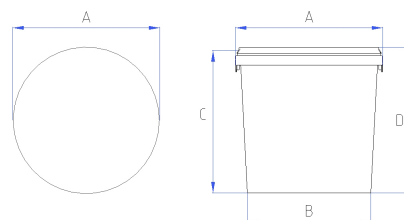

ALLGEMEINE PRODUKTINFORMATION

ARTIKEL

Artikel-Nr.	HOM14000
Produkt	EIMER RUND
DIN-Volumen	12,7 Liter
Randvoll-Volumen	14,25 Liter
Farbrüttelerg geeignet	Ja
Besonderheiten	-

ABMESSUNGEN

Durchmesser oben (A)	302 mm
Durchmesser unten (B)	255 mm
Höhe (C)	284 mm
Höhe mit Deckel(D)	285 mm

MATERIAL

Verpackungseimer	Polypropylen
Deckel	Polypropylen
Farbe	
Bügel	-

GEWICHT

Eimer	477 g
Deckel	148 g
Rolle	-
Bügel Metall	56 g
Bügel Kunststoff	26 g

DEKORATION (LxH)

Eimer Offsetdruck	Nein
Eimer IML	Ja
Deckel Offsetdruck	Nein
Deckel IML	Ja

Bemerkungen: Für die benötigten Daten zur Erstellung von Druckvorlagen und IMLs beachten Sie bitte die allgemeinen Druckanforderungen unter „Dekorationen“ auf unserer Website www.groku.de

OPTIONEN

Deckel	-
Sonderfarben	-

Allgemein: Verschiedenste Verschlussysteme, sowie Originalitätsverschluss, Öffnungshilfen, -eingriffe möglich. Wir beraten Sie in einem ersten Gespräch gerne, um das für Sie und Ihre Kunden optimale Gebinde zu finden.

Stand: 12.11.2024

EIMER RUND HOM14000

VERPACKUNGSEINHEITEN

Eimer Palette 800x1200mm	418 Stück
Deckel Palette 800x1200mm	1496 Stück

PALETTIERSCHEMA

Stück pro Lage	11
Stapelhöhe ** (2-fach)	691 mm
Jedes weitere Gebinde	260 mm
Max. Belastbarkeit des untersten Gebindes *	65 kg (bei 20 °C)

SONSTIGES

Technische Änderungen vorbehalten; Toleranzen +/- 5%; Verweis auf AGB

* bei Einhaltung von Verpackungseinheiten.

** inkl. Palette (145mm)